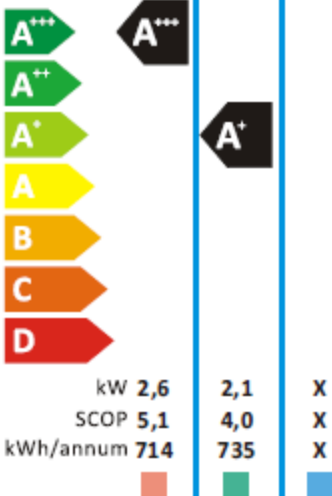

ENERG

енергия · ενεργεια

comfee

AF-09HRDN8 IN
AF-09HRDN8 OU

SEER

kW 2,6
SEER 6,2
kWh/annum 147

SCOP

53 dB