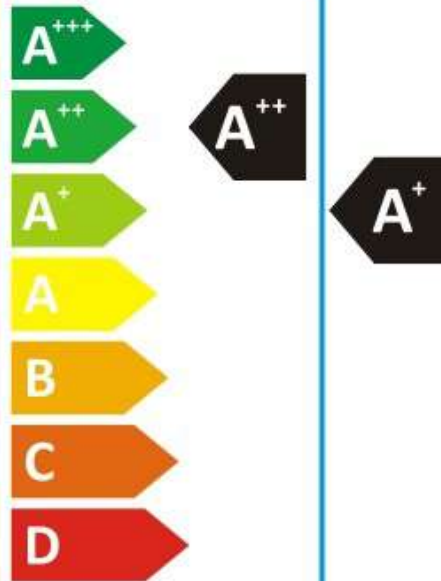

ENERG

енергия · ενεργεια

Midea

MCD1-48HRFNX(GA)
MOE30U-48HFN8-R(GA)

SEER

kW 14,0
SEER 6,1
kWh/annum 810

SCOP

kW	12,0	11,0	X
SCOP	5,0	4,0	X
kWh/annum	3360	3860	X

66dB

74dB

ENERGIA · ЕНЕРГИЯ · ΕΝΕΡΓΕΙΑ · ENERGIJA · ENERGY · ENERGIE · ENERGI

626/2011