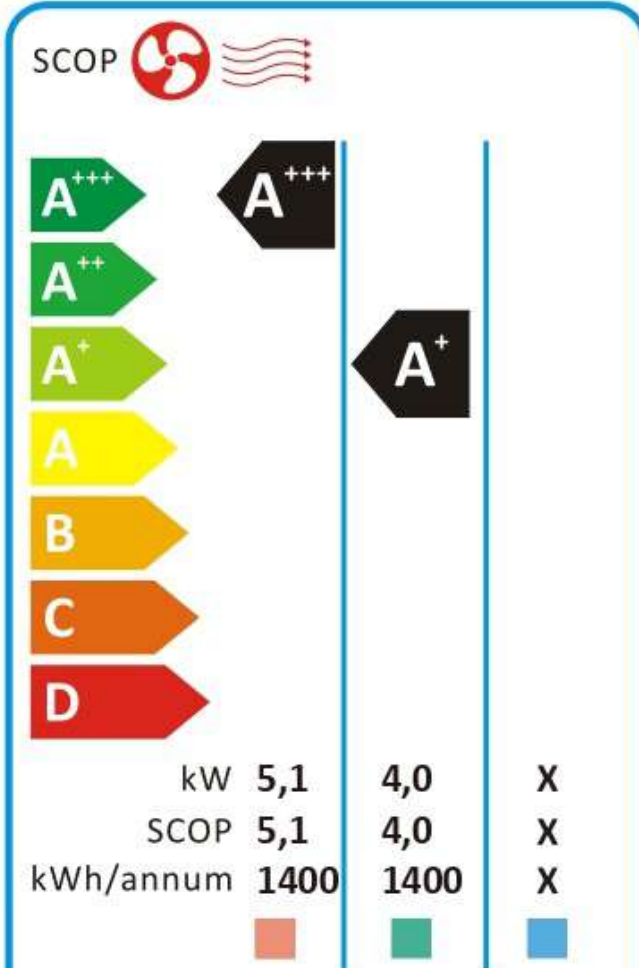

ENERG
енергия · ενεργεια

Midea

MUEU-18HRFNX(GA)
MOX330U-18HFN8-Q(GA)

ENERGIA · ЕНЕРГИЯ · ΕΝΕΡΓΕΙΑ · ENERGIJA · ENERGY · ENERGIE · ENERGI

626/2011