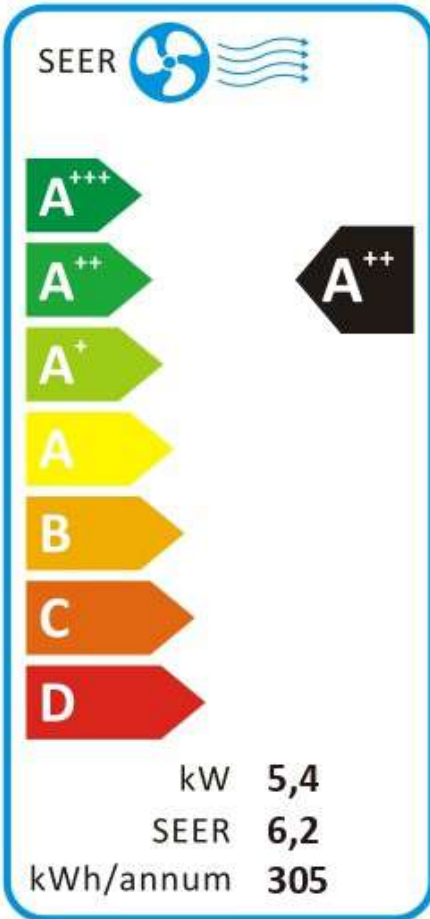

ENERG
енергия · ενεργεια

Midea

MUEU-18HRFNX(GA)
MOX330U-18HFN8-Q(GA)

ENERGIA · ЕНЕРГИЯ · ΕΝΕΡΓΕΙΑ · ENERGIJA · ENERGY · ENERGIE · ENERGI

626/2011