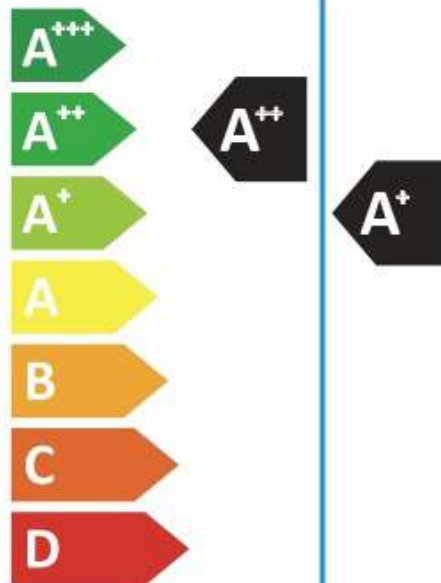

ENERG

енергия · ενεργεια

Midea

MFYA400-24ARFN1-QRD0W
MOX401UL-24AFN1-QRD0W

SEER

kW 7,0
SEER 6,1
kWh/annum 402

SCOP

kW 5,7	6,1	X
SCOP 4,6	4,0	X
kWh/annum 1735	2135	X

59 dB

68 dB

ENERGIA · ЕНЕРГИЯ · ΕΝΕΡΓΕΙΑ · ENERGIJA · ENERGY · ENERGIE · ENERGI

626/2011