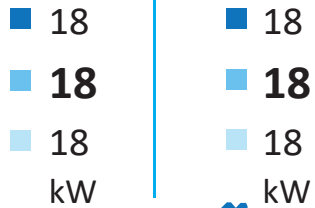

ENERG
енергия · ενέργεια

MDV

MDVC-V18WD2BR8-A

55°C

35°C

A++

A+++

-- dB

71dB

2019

811/2013

ENERG
енергия · ενέργεια

MDV

MDVC-V22WD2BR8-A

55°C

35°C

A++

A+++

-- dB

73dB

2019

811/2013