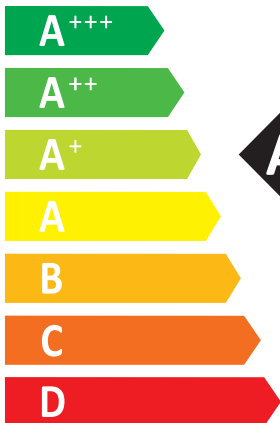

ENERG

енергия · ενέργεια

MDV

MDVC-V26WD2BR8-A

55°C

35°C