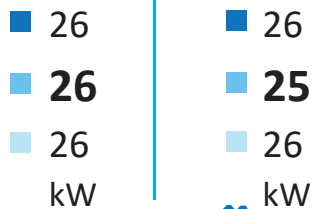

2019

811/2013

ENERG

енергия · ενέργεια

MDV

MDVC-V30WD2BR8-A

55°C

35°C