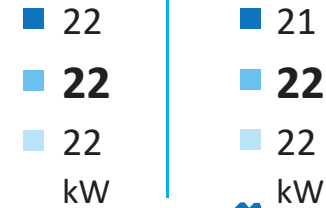

2019

811/2013