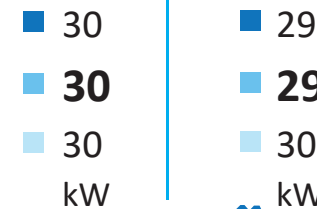

A++

A+

-- dB

77 dB