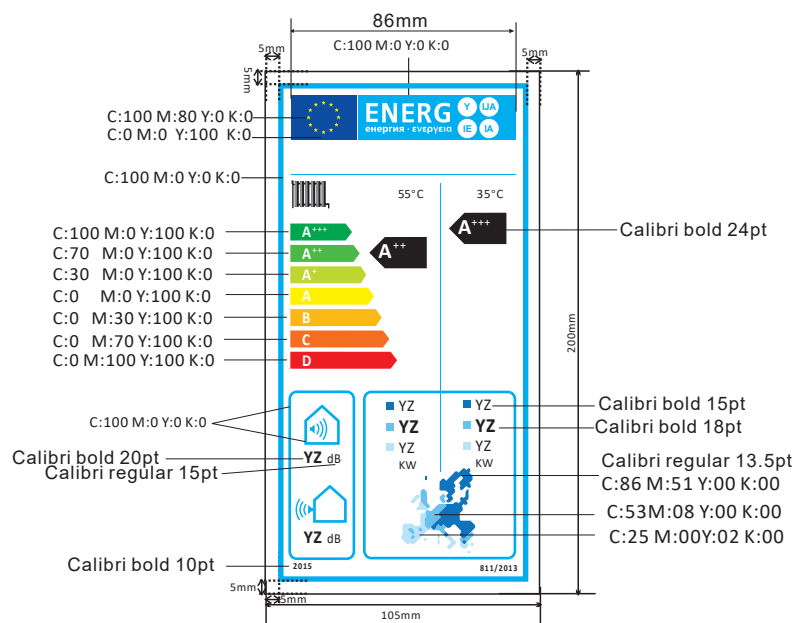

2019

811/2013

ENERG

енергия · ενέργεια

MDV

MDVC-V30WD2BR8-A

55°C

35°C

A++

A+

-- dB

77 dB

2019

811/2013

本页不打印

18-30kW 能效标识单页说明书

说明：单个能效标识高X宽为 200 mm X 105 mm,该尺寸不能变动，内外框边距为 5mm

双胶纸80g，A4，双面彩印

颜色标注, 请参照下图:

蓝色PANTONE Process Blue C