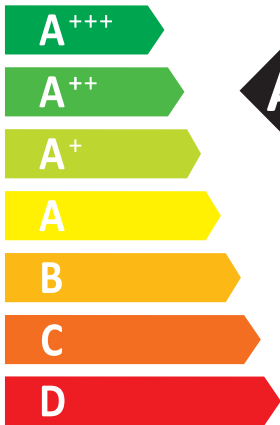

ENERG
енергия · ενέργεια

MDV

MDVC-V18WD2BR8-A

55°C

35°C

A++

A+++

-- dB

71dB

2019

811/2013

ENERG
енергия · ενέργεια

MDV

MDVC-V22WD2BR8-A

55°C

35°C

A++

A+++

-- dB

73dB

2019

811/2013

ENERG

енергия · ενέργεια