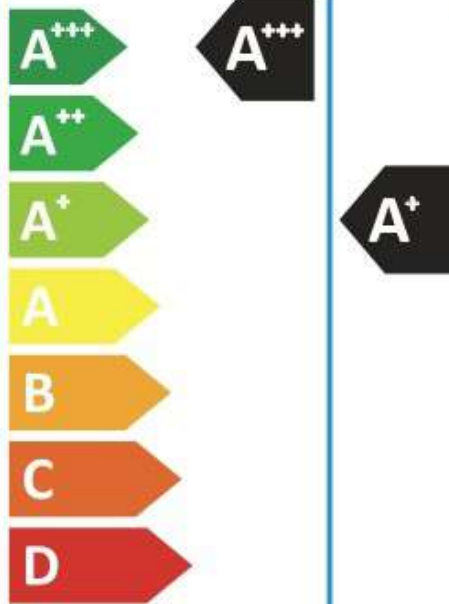

ENERG

енергия · ενεργεια

Inclima-12GR21 IN
Inclima-12GR21 OUT

SEER

kW 3,6
SEER 6,1
kWh/annum 221

SCOP

kW 2,5	2,7	X
SCOP 5,1	4,0	X
kWh/annum 686	945	X

55 dB

63 dB

ENERGIA · ЕНЕРГИЯ · ΕΝΕΡΓΕΙΑ · ENERGIJA · ENERGY · ENERGIE · ENERGI

626/2011