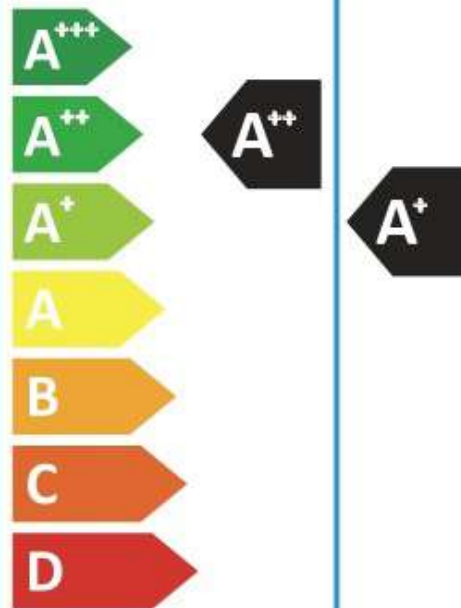

**ENERG**  
енергия · ενέργεια

**InClima**

Inclima-24GR21 IN  
Inclima-24GR21 OUT

SEER

kW **7,0**  
SEER **6,1**  
kWh/annum **405**

SCOP

kW	<b>5,8</b>	<b>4,8</b>	X
SCOP	<b>4,8</b>	<b>4,0</b>	X
kWh/annum	<b>1691</b>	<b>1680</b>	X