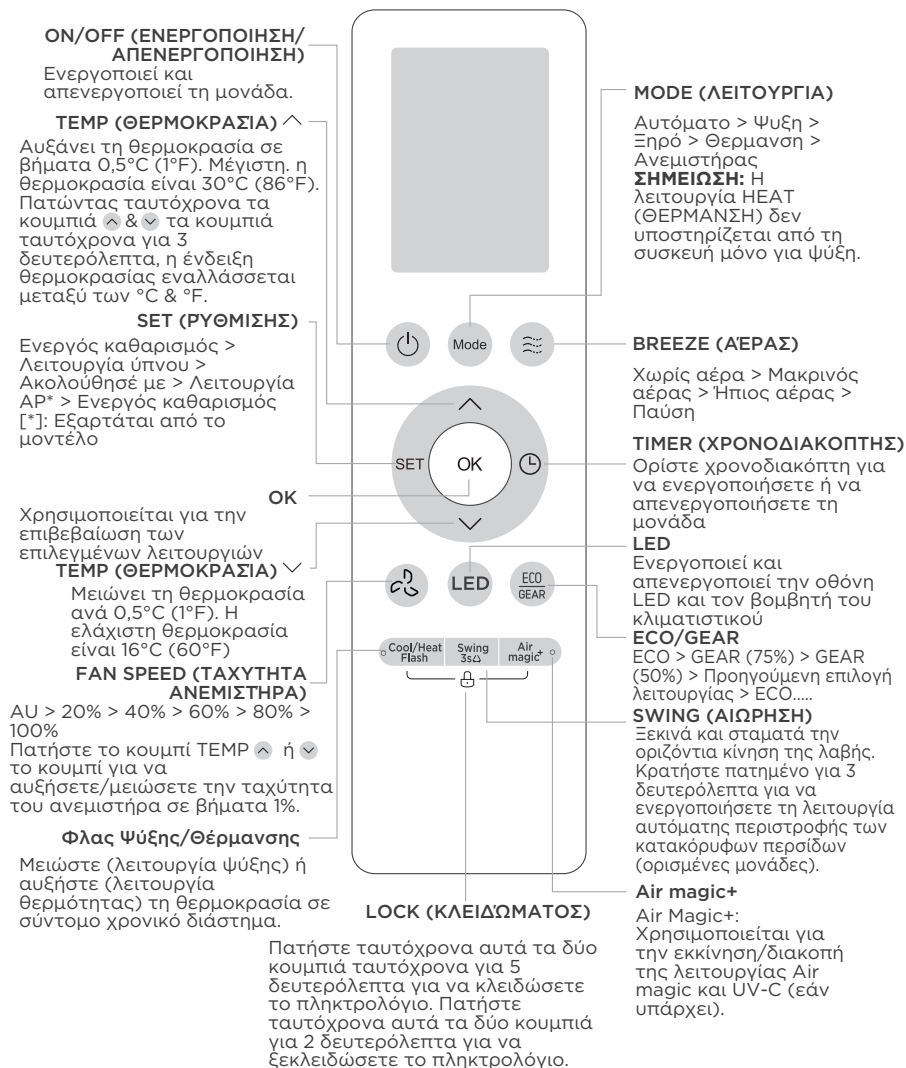

Κουμπιά και Λειτουργίες

Άριστη Εμπειρία Ψύξης Και Θέρμανσης

6.3°C

Σε 10 λεπτά

10.4°C

Σε 10 λεπτά

Έξυπνος Ρυθμος Επιπλεον Εξοικονομησης Ενεργειας

20% ↑