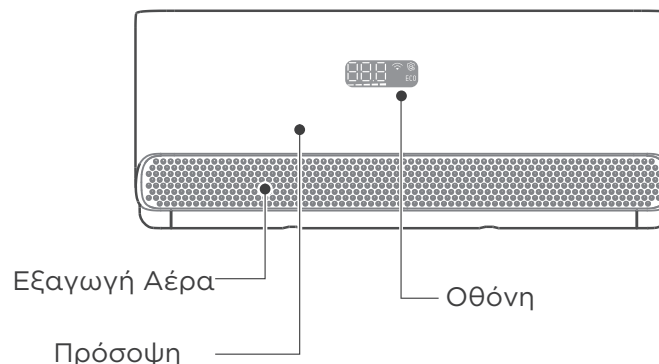

Κουμπιά και Λειτουργίες

Άριστη Εμπειρία Ψύξης Και Θέρμανσης

6.3°C

Σε 10 λεπτά

10.4°C

Σε 10 λεπτά

Έξυπνος Ρυθμος Επιπλεον Εξοικονομησης Ενεργειας

20% ↑