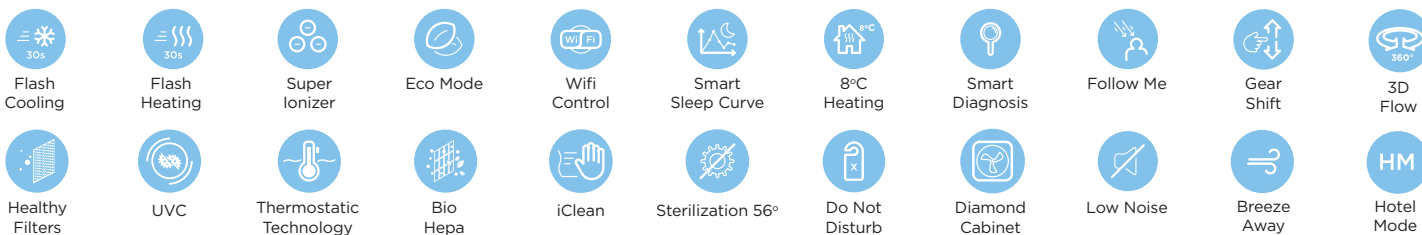

Λειτουργίες

FG EUROPE A.E.
Λ. Βουλιαγμένης 128, Γλυφάδα | 166 74
Τηλ. 210 9696500 | Fax: 210 9697630
www.fgeurope.gr