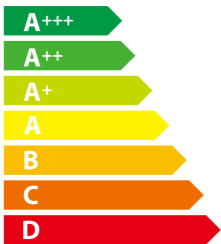

# ENERG

енергия · ενεργεια

 **ESKIMO**

**ES HDF72W**

**D**

**71**  
kWh/annum

ABCD **E** FG

**A** BCDEFG