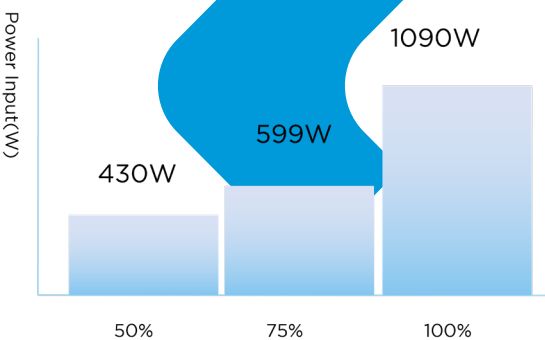

Αθόρυβη Λειτουργία

Ο ολοκαίνουργιος σχεδιασμός επιτρέπει εξαιρετικά χαμηλά επίπεδα θορύβου, έως 19,3dB.

19.3dB

Τεχνολογία Breezeless

Με την πρωτοποριακή περσίδα **TwinFlap™** δώστε τέλος στα ενοχλητικά ρεύματα του αέρα. Ρυθμίστε τις δύο διάτρητες περσίδες, εσωτερική και εξωτερική, και επιλέξτε πόσο απαλή αίσθηση δροσιάς επιθυμείτε.

Η ειδικής διαμόρφωσης περσίδα με 7.928 μικρο-οπές μετατρέπει το κρύο ρεύμα του αέρα σε χιλιάδες μικροσκοπικές χορδές δροσιάς που διαχέονται προς όλες τις κατευθύνσεις.

Τρεις λειτουργίες Breezeless ανάλογα με τις ανάγκες σας

Εξοικονόμηση Ενέργειας

> Λειτουργία ECO

Επιλέξτε τη λειτουργία **IECO**, για να εξοικονομήσετε έως και 60% στην κατανάλωση ρεύματος.

> Λειτουργία GEARSHIFT

Το κλιματιστικό Midea GAIA μέσω της λειτουργίας **GEARSHIFT** προσφέρει τη δυνατότητα επιλογής τριών επιπέδων εξοικονόμησης, 60%, 75% και 100%. Επιλέγοντας ένα χαμηλότερο επίπεδο λειτουργίας, μειώνετε την κατανάλωση.